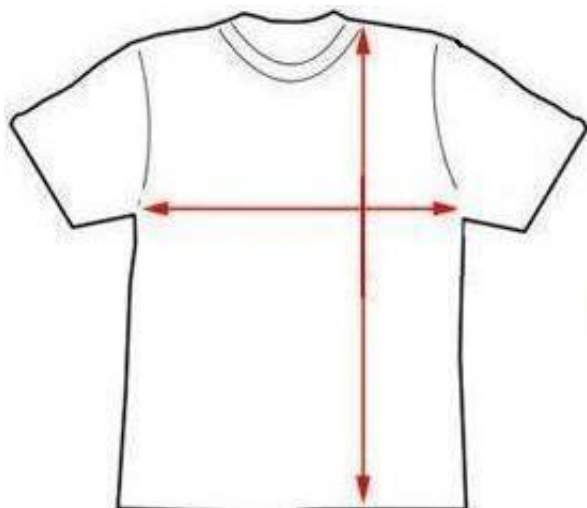

Opis produktu

Koszulka dziecięca firmy Fruit of the Loom

Model: Valueweight

Opis koszulki: Okrągły ściągacz wokół szyi wykończony prążkowaną taśmą bawełnianą z dodatkiem Lycry®
Koszulka wykonana z przędzy Belcoro®, taśma na karczku wykonana z tego samego materiału, materiał tkany w drobny splot

Gramatura koszulki:

Biały 160 g/m²
Kolor 165 g/m²

Materiał wykonania:

100% bawełna, nić Belcoro®
(heather grey 97% bawełna, 3% poliester
HD, VF, R6, RX, VH, HP, H1 50% bawełny, 50% poliestru)

Rozmiary 92, 98 dostępne są tylko w kolorach:

Biały (30), Granatowy (32), Żółtym (34), Czerwonym (40), Niebieskim (51), Jasnoróżowym (52) i Błękitnym (YT).

Produkt posiada dodatkowe opcje:

Rozmiar: 92 / 1-2 lata , 98 / 2-3 lata , 104 / 3-4 lata , 116 / 5-6 lat , 128 / 7-8 lat , 140 / 9-11 lat , 152 / 12-13 lat , 164 / 14-15 lat

Tabela rozmiarów

**Rozmiary:**

1-2, 2-3, 3-4, 5-6, 7-8, 9-11, 12-13, 14-15

Rozmiary 1-2, 2-3, dostępne jedynie w kolorach: białym, granatowym, czerwonym, żółtym, niebieskim błękitnym i jasnoróżowym

Rozmiar	Szerokość*	Długość**
1-2/92	31	38
2-3/98	33	41
3-4/104	38	45
5-6/116	40.5	50
7-8/128	43	55
9-11/140	46	60
12-13/152	48.5	65
14-15/164	53.5	72
Tol. +/-	2.5	2.5