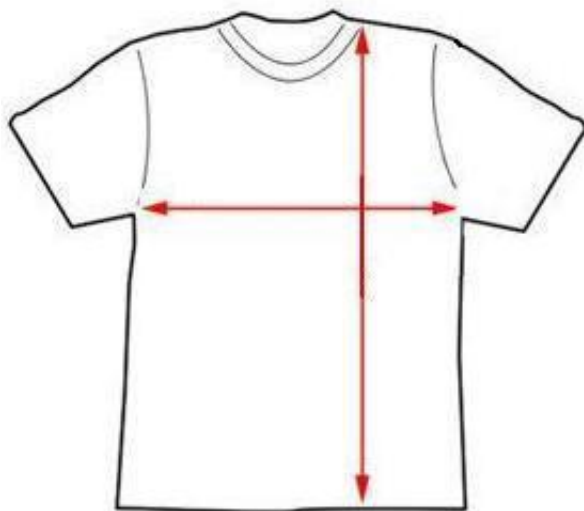

### Opis produktu

**FRUIT OF THE LOOM**  
Koszulka dziecięca firmy Fruit of the Loom  
model: Original T

**Materiał wykonania:**  
100% bawełna, nić Belcoero®  
( heather grey 97% bawełna, 3% poliester )

**Gramatura:**  
biały 135g/m<sup>2</sup>  
kolor 145g/m<sup>2</sup>

**Opis koszulki:** Teraz produkowana z zastosowaniem nici Belcoro® dla zwiększenia miękkości w dotyku i lepszego wykorzystania w procesie nadruku Taśma i podwójny szew wokół wykroju szyi koszulki, rękawy i dół z podwiniętym brzegiem, materiał niekurczliwy, luźny krój koszulki.

### Produkt posiada dodatkowe opcje:

**Rozmiar:** 104 / 3-4 lata , 116 / 5-6 lat , 128 / 7-8 lat , 140 / 9-11 lat , 152 / 12-13 lat , 164 / 14-15 lat

**Kolor:** Biały (30) , Granatowy (32) , Ciemnogrnatowy (AZ) , Ciemnożółty (34) , Czarny (36) , Butelkowa zieleń (38) , Czerwony (40) , Burgundowy (41) , Pomarańczowy (44) , Kelly green (47) , Ciemnoniebieski (51) , Fuchsja (57) , Oliwkowy (59) , Heather grey (94) , Ceglasty (BX) , Light grafit (GL) , Żółty (K2) , Limonkowy (LM) , Fioletowy (PE) , Błękitny (YT) , Lazurowy (ZU)

### Tabela rozmiarów

**Rozmiary:**

3-4, 5-6, 7-8, 9-11, 12-13, 14-15

Rozmiar	Szerokość*	Długość**
3-4	38	45
5-6	40.5	50
7-8	43	55
9-11	46	60
12-13	48.5	65
14-15	53.5	72
Tol +/-	2.5	2.5

\*Mierzone w poprzek koszulki, 1 cm poniżej rękawów